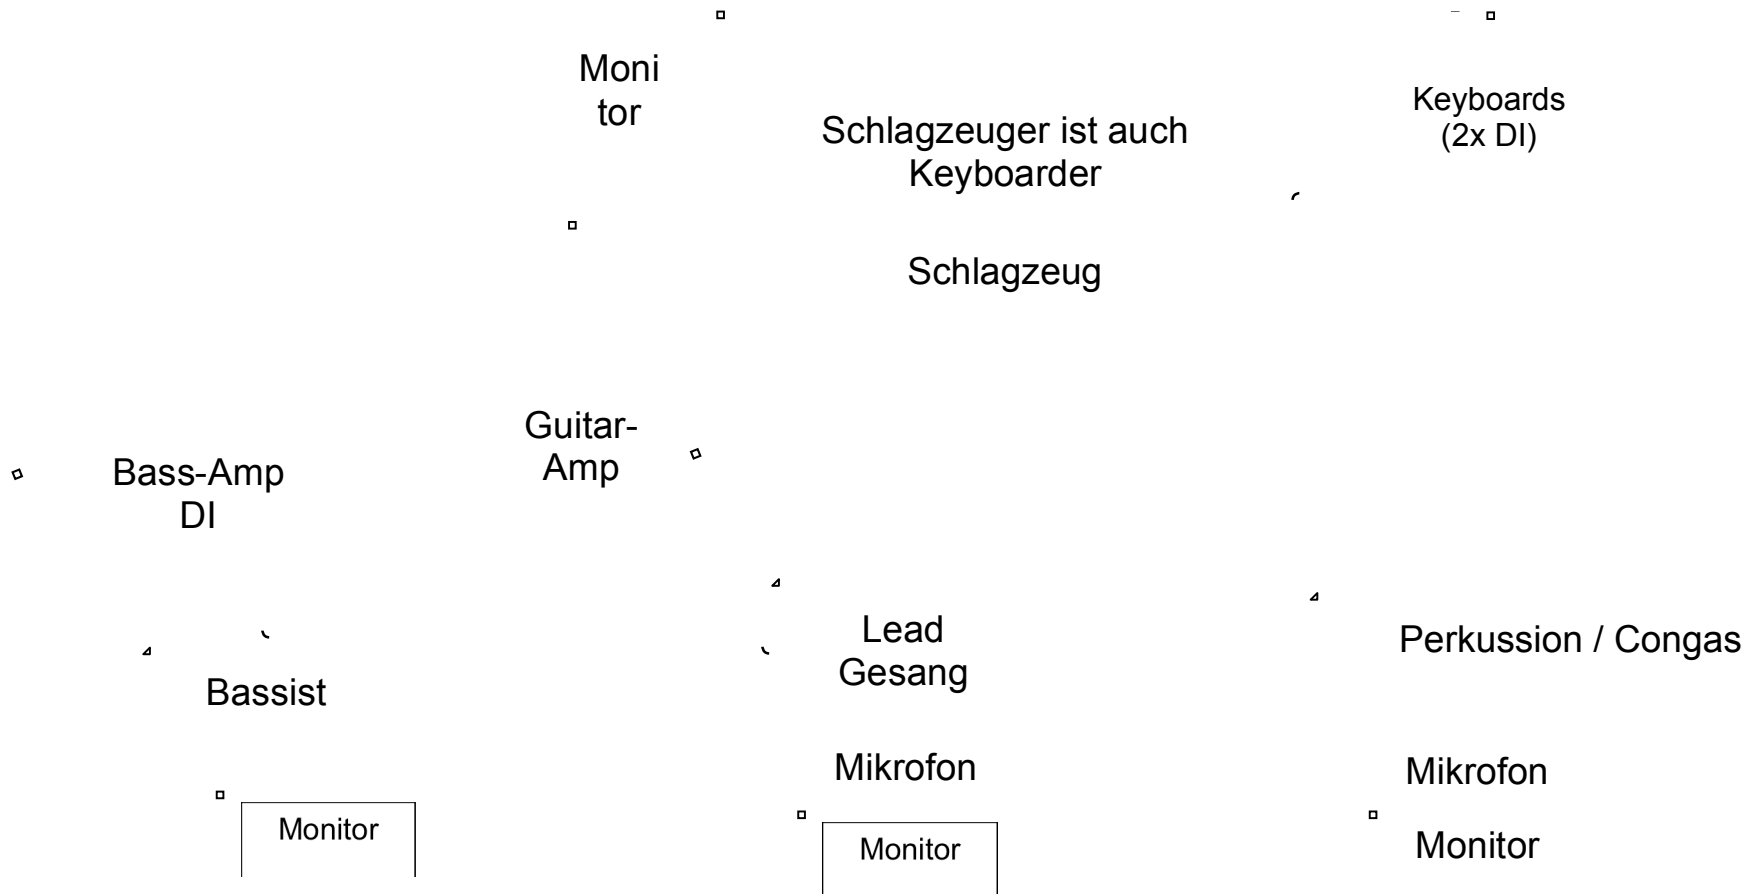

Bühnenplan Band (Quartet)

front stage

Instrumente SPRUCHRIF mit Gastsängerin

Kanal	Instrument	Mic / DI	Effects
1	Bass Drum	Mikrofon	
2	Snare	Mikrofon	Hall
4	Small Tom	Mikrofon	
5	Middle Tom	Mikrofon	
6	Floor Tom	Mikrofon	
7	Hi-Hat (optional)	Mikrofon	
8	Overhead left	Mikrofon	
9	Overhead right	Mikrofon	
10	Keyboard1 left	DI (oder eigenes Pult 2 x XLR- Out)	
11	Keyboard1 right	DI	
12	Electric Guitar (Verstärker)	Mikrofon	
13	Bass Guitar (Verstärker)	DI	Compressor
14	Lead Vocals	Mikrofon	Hall, Delay (Bitte experimentieren!)
15	Vokals Gastsängerin	Mikrofon	Hall Delay